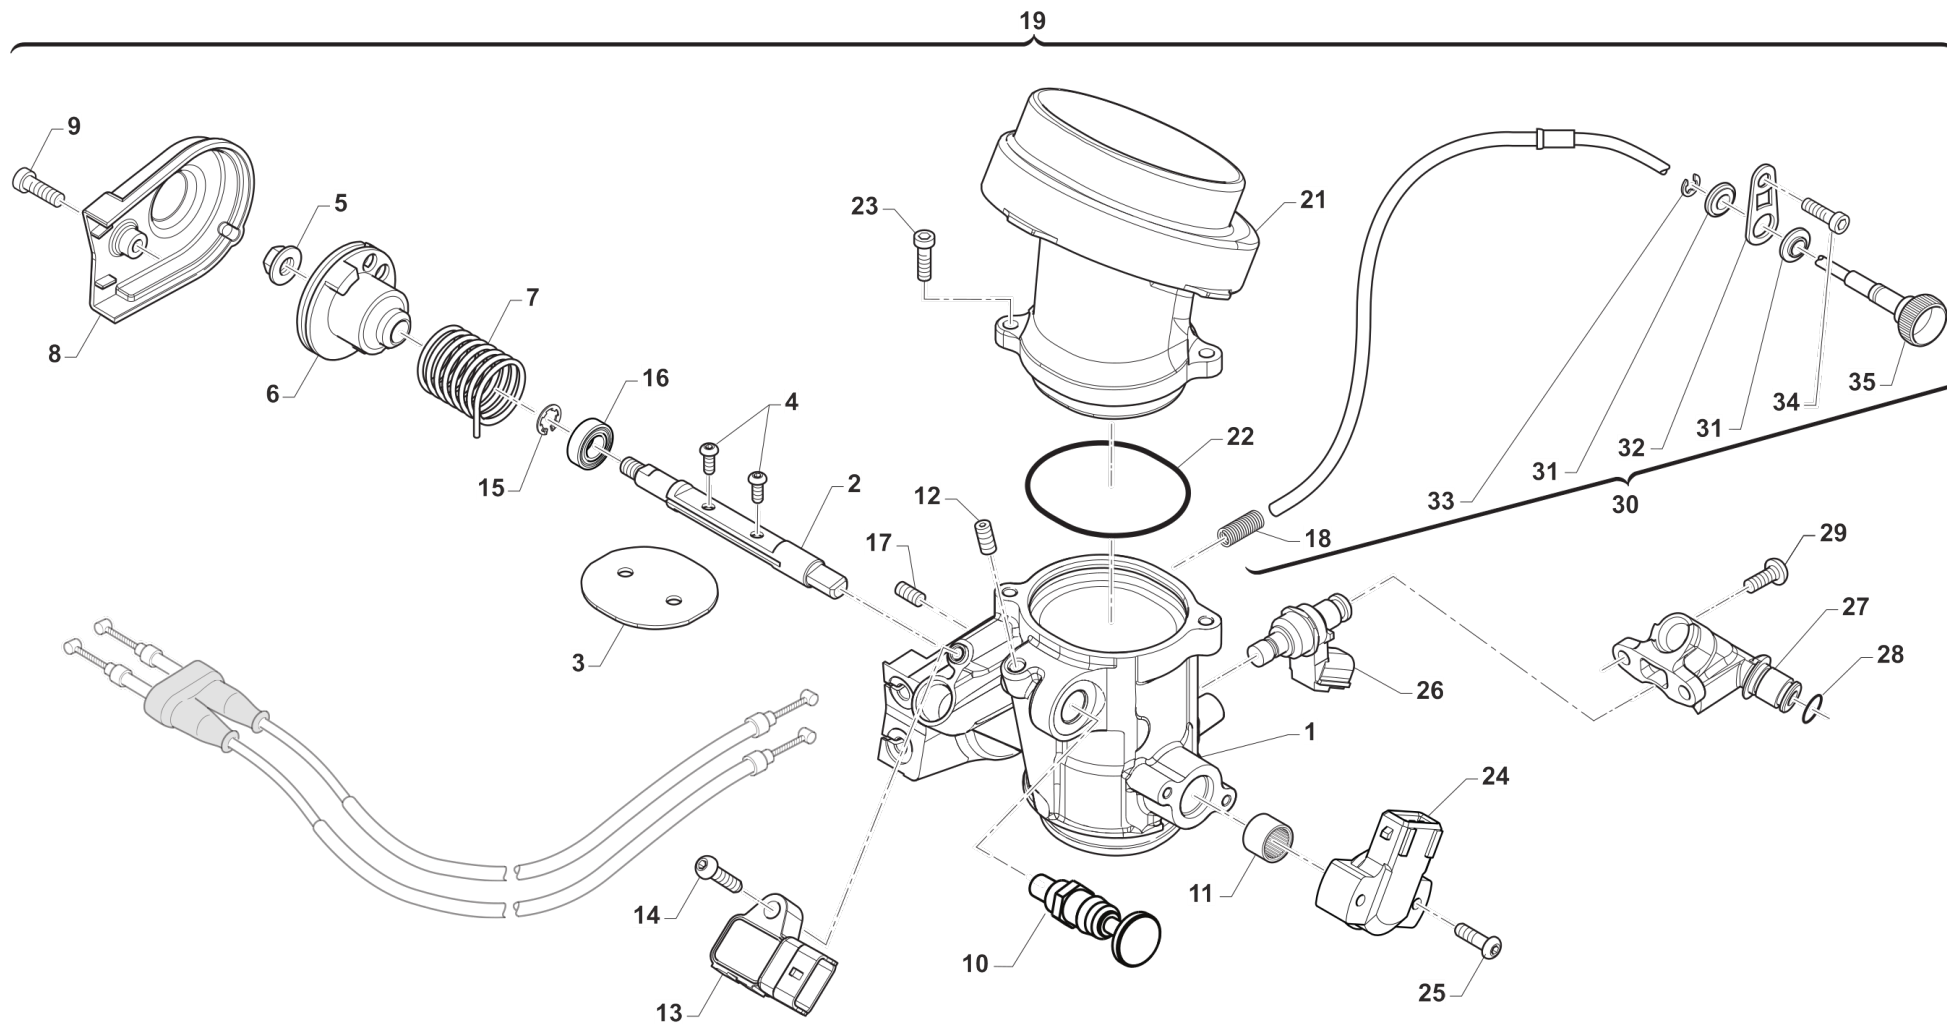

4T-CF-F08419
CORPO FARFALLATO 300Fi 4T - THROTTLE BODY

CORPO FARFALLATO 300Fi 4T
THROTTLE BODY

TM0013.300

4T-CF-F08419

CORPO FARFALLATO 300Fi 4T - THROTTLE BODY

CORPO FARFALLATO 300Fi 4T

THROTTLE BODY

4

Pos.	Codice	Q.tà	Note	Descrizione	Description
1	F08352	1		CORPO FARFALLATO NUDO 250	
2	F08354	1		ALBERINO CORPO FARFALLATO 250R	
3	F08355	1		FARFALLA 250	
4	49728	2		VITE TBCIX 4X6	BOLT
5	49701	1		DADO M 5 FLANGIATO VALV.	NUT 5mm, FLANGED VALV.
6	F08353	1		PULEGGIA 250	PULLEY
7	F16478	1		MOLLA COMANDO GAS 250 REPLICA	SPRING
8	F08051	1		COP. CORPO FARFALLATO 44-47	COVER THROTTLE BODY ASSY 44-47
9	49596	1		VITE TCEI 4X20	BOLT
10	D24112	1		DISPOSITIVO ARIA KEIHIN REDCAP	CHOKE KNOB ASSY KEIHIN REDCAP
11	F19542	1		GABBIA A RULLI HK1012 2RS	NEEDLE BEARING
12	F49919	1		GRANO 6X 6 ESTREM.PIATTA 4T	GRUB, 6 X 6 4 Str.
13	F08072	1		PRESSURE SENSOR	SENSOR, PREASSURE
14	49754	1		VITE TBCIX 5X20	SCREW TBCIX 5X20
15	F49054	1		SEEGER JK20 CUSC. ALB. C. FARF. 250 Fi	SEEGER
16	F03389	1		CUSCINETTO 8X16X5 628/8 2RS1	BEARING
17	F49055	1		Grano filettato M4x4 estremità piatta	DOWEL
18	F16452	1		MOLLA PER COMANDI FLES.C.FARF.	SPRING ADJUSTING IDLE SPEED TB
19	F08419	1		CORPO FARFALLATO CPL 300Fi 4T REPLICA	
21	F08409	1		TROMBETTA 300 4T REPLICA 2020	
22	F12382	1		O-RING 0510-20 51.0X2.0 FKM	
23	49890	2		VITE TBCE 5X14	SCREW TBCE 5X14
24	F08052	1		POTENZIOMETRO HELLA 008476-111	POTENTIOMETER HELLA
25	49928	2		VITE TBCIX 4X25	BOLT
26	F08322	1		INJECTOR 445cc W/OUT D.	
27	F08349	1		SUPPORTO INIETTORE 250Fi 300Fi 4T REPLICA	
28	F12321.1	1		O RING INNESTO TUBO BENZ. C/F 250Fi MX 250	
29	F49056	2		Vite a testa bombata cava esalobata "TX" M5x12