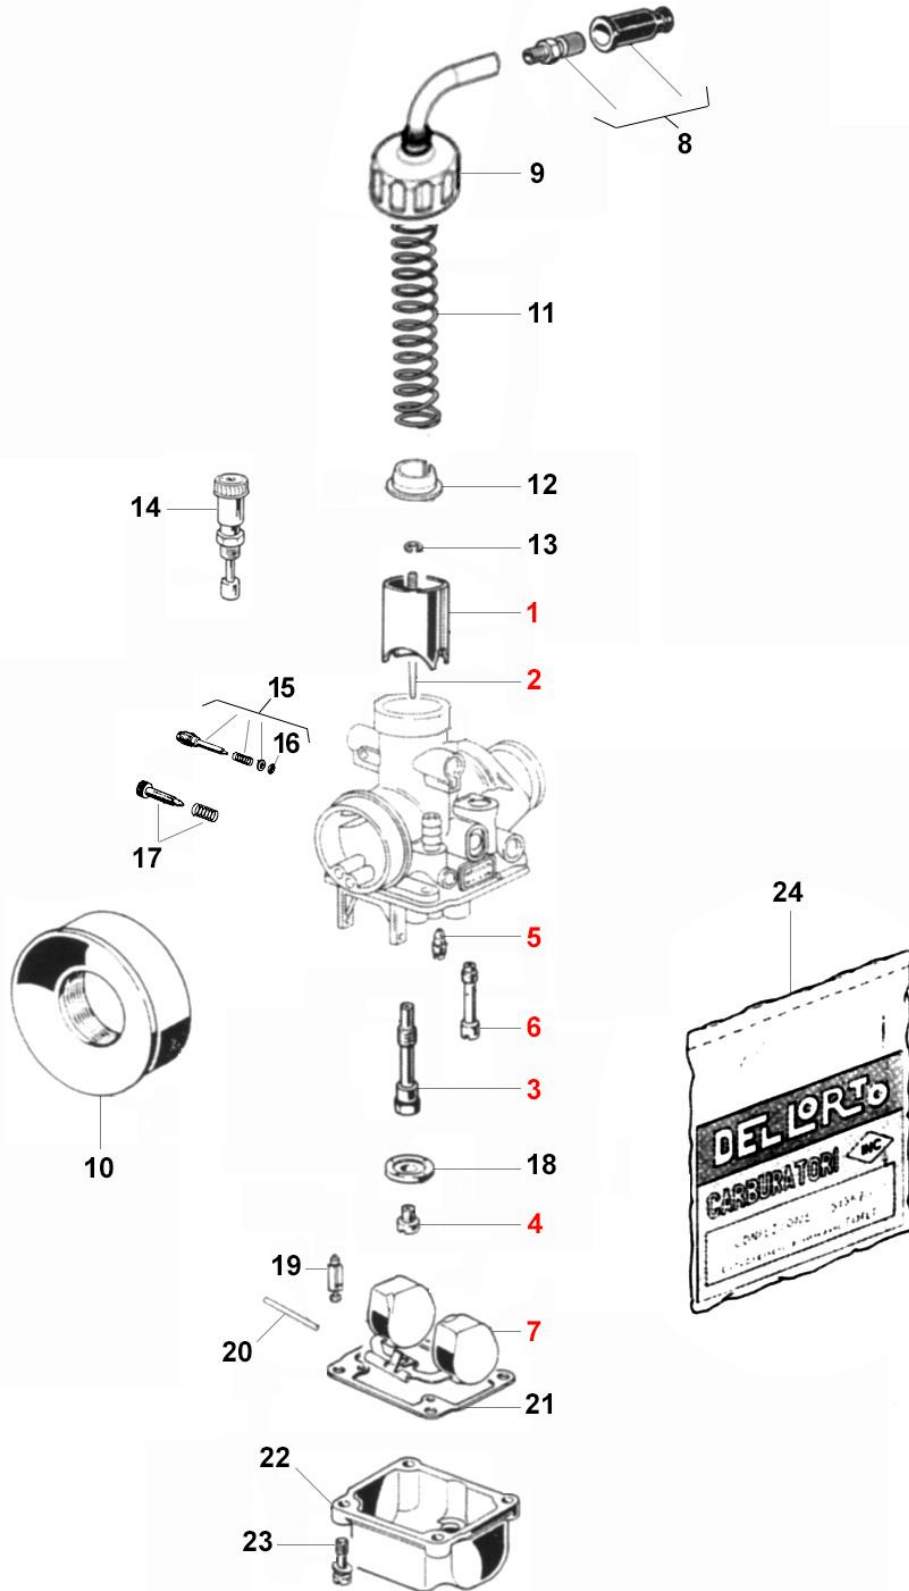

ESPLOSO CARBURATORE REG. 2913 PHBG 18 BS NEW - TM 60cc MINI2 041-EM-51

ESPLOSO CARBURATORE REG. 2913 PHBG 18 BS

NEW - TM 60cc MINI2 041-EM-51

PARTICOLARI DI TARATURA		
POS.	CODICE	DESCRIZIONE
1	C9475.40	VALVOLA GAS 40
	C9475.50	VALVOLA GAS 50
	C9475.60	VALVOLA GAS 60
2	C9595.1	SPILLO W 1
	C9595.13	SPILLO W 13
	C9595.14	SPILLO W 14
	C9595.17	SPILLO W 17
	C9595.18	SPILLO W 18
	C9595.20	SPILLO W 20
	C9595.22	SPILLO W 22
	C9595.23	SPILLO W 23
	3	C9654.260
C9654.262		POLVERIZZATORE AU 262
C9654.264		POLVERIZZATORE AU 264
C9654.266		POLVERIZZATORE AU 266
4	C1486.60	GETTO MASSIMO 60
	C1486.61	GETTO MASSIMO 61
	C1486.62	GETTO MASSIMO 62
	C1486.63	GETTO MASSIMO 63
	C1486.64	GETTO MASSIMO 64
	C1486.65	GETTO MASSIMO 65
	C1486.66	GETTO MASSIMO 66
	C1486.67	GETTO MASSIMO 67
	C1486.68	GETTO MASSIMO 68
	C1486.69	GETTO MASSIMO 69
5	C1488.55	GETTO MINIMO 55
	C1488.58	GETTO MINIMO 58
	C1488.60	GETTO MINIMO 60
	C1488.62	GETTO MINIMO 62
	C1488.65	GETTO MINIMO 65
6	C9501.60	GETTO AVVIAMENTO 60
7	C9450.4	GALLEGGIANTE 01 gr. 4.0

PARTICOLARI SENZA TARATURA		
POS.	CODICE	DESCRIZIONE
8	C53117	KIT VITE REGISTRO
9	C19516	COPERCHIO
10	C9814	RACCORDO
11	C9597	MOLLA
12	C14958	PIASTRINA
13	C9596	FERMO SPILLO
14	C9538	DISPOSITIVO AVV.
15	C53024	KIT VITE REG. MISCELA
16	*	GUARNIZIONE
17	C53027	KIT VITE REG. VALVOLA
18	C9779	FONDELLO
19	C2838	SPILLO BENZINA
20	C9506	PERNO
21	*	GUARNIZIONE
22	C9444	VASCHETTA
23	C18226	VITE
24	C52526	BUSTA GUARNIZIONI

* CONTENUTO NEL KIT GUARNIZIONI C52526