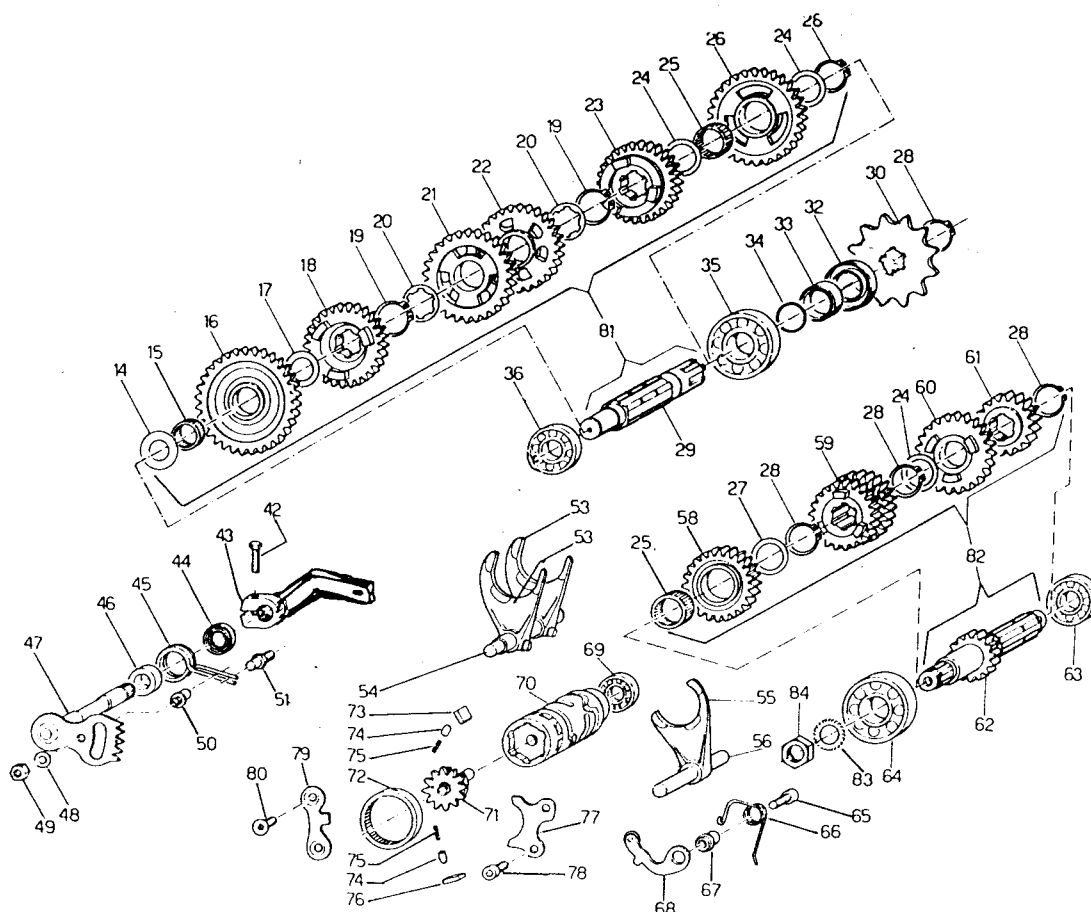

Pos N	Codice	Denominazione	Q.tà
44	04004	ANELLO PARAOLIO 12.22.5.	1
45	16009	MOLLA RITORNO LEVA CAMBIO 3,2	1
45	16010	MOLLA RITORNO LEVA CAMBIO 3	1
46	26006	DISTANZIALE MOLLA	1
47	28100	ALBERO COMANDO PRESELETTORE	1
48	49603	RONDELLA 6	1
49	49638	DADO AUTOBLOCCANTE M6	1
50	26050	BATTUTA FUORICENTRO MOBILE	1
51	26051	BATTUTA FISSA	1
53	33011	FORCHETTA CAMBIO ALB. SECONDARIO	2
54	33021	PERNO FORCHETTE ALB. SECONDARIO	1
55	33010	FORCHETTA CAMBIO ALB. PRIMARIO	1
56	33020	PERNO FORCHETTA ALB. PRIMARIO	1
58		INGRANAGGIO A.P. 5a	1
59		INGRANAGGIO A.P. 3a/4a	1
60		INGRANAGGIO A.P. 6a	1
61		INGRANAGGIO A.P. 2a	1
62		ALBERO PRIMARIO	1
63	03009	CUSCINETTO CAMBIO	1
64	03011	CUSCINETTO 6204 Z C3	1
65	49485	VITE 6 X 25	1
66	16011	MOLLA BLOCCA MARCE	1
67	26007	PERNO GUIDA MOLLA BLOCCA MARCE	1