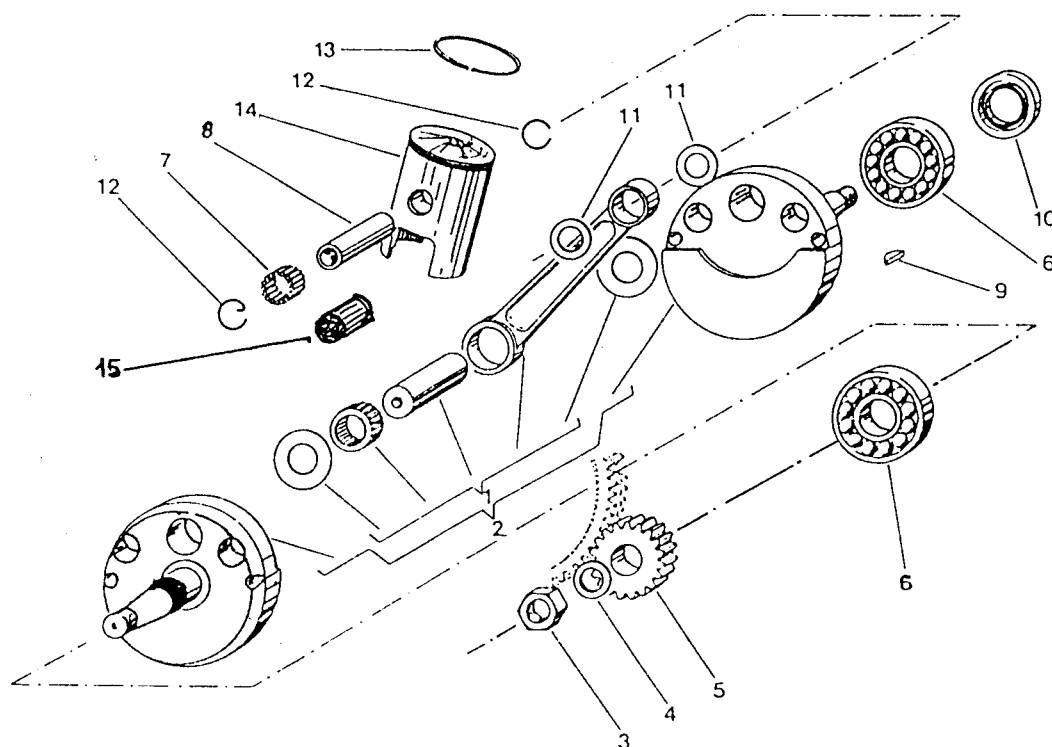

MOTORE KART DISCO ROTANTE

Pos N	Codice	Denominazione	Q.ta
3	30015	BASAMENTO MOTORE D. ROTANTE	1
4	30016	COPERCHIO FRIZIONE	1
5	30003	COPERCHIO VOLANO	1
6	26030	BOCCOLA ATTACCO POSTERIORE A1 12	1
7	26042	GRANO ACCOPPIAMENTO CARTER	1
8	26043	GRANO ACCOPPIAMENTO CARTER	1
9	26023	PIASTRINO CONVOGLIATORE OLIO	1
10	49484	VITE 6 X 20	2
11	49022	PRIGIONIERO	2
12	49024	PRIGIONIERO	2
13	49302	TAPPO OLIO CON SFIATO	1
14	49103	RONDELLA	2
15	49485	VITE 6 X 25	9
16	49500	VITE 8 X 20	2
17	13005	COLLETTORE ASPIRAZIONE D.R.	1
18	18061	RONDELLA BRONZO	1
19	12030	ANELLO O RING COLLETTORE ASPIRAZIONE	1
20	49483	VITE 6 X 16	1
21	04002	PARAOILIO COPERCHIO D.R.	1
22	30017	COPERCHIO VALVOLA ROTATIVA	1
23	26003	BOCCOLA FRIZIONE	1
24	03015	CUSCINETTO 16004	1
25	49301	TAPPO OLIO CON CALAMITA	1

Pos N	Codice	Denominazione	Q.ta
1	06002	CANDELA CHAMPION N84 G	1
1	06003	CANDELA BOSCH 340	1
2	49055	DADO FISSAGGIO TESTA IN ACCIAIO	4
2	49054	DADO FISSAGGIO TESTA IN LEGA LEGGERA	4
3	49100	RONDELLA TESTATA	4
4	02002	TESTATA	1
5	12002	ANELLO O RING ESTERNO TESTATA	1
6	12001	ANELLO O RING INTERNO TESTATA	1
7	49002	COLONNETTA IN LEGA LEGGERA	4
7	49001	COLONNETTA IN ACCIAIO	4
8	49101	RONDELLA CILINDRO Fe	4
9	01008	CILINDRO ACQUA DISCO ROTANTE	1
10	28020	RACCORDO ACQUA	1
11	51002	FASCETTE 18 - 28	1
12	21021	MANICOTTO GOMMA 90° LUNGO	1
13	49500	VITE 8 X 20	2
14	13011	COLLETTORE SCARICO	1
15	49104	RONDELLA Al	1
16	49480	VITE 6 X 10	1
17	05003	GUARNIZIONE BASE CILINDRO 0,2	1
17	05004	GUARNIZIONE BASE CILINDRO 0,4	1
18	49025	PRIGIONIERO TESTA	4