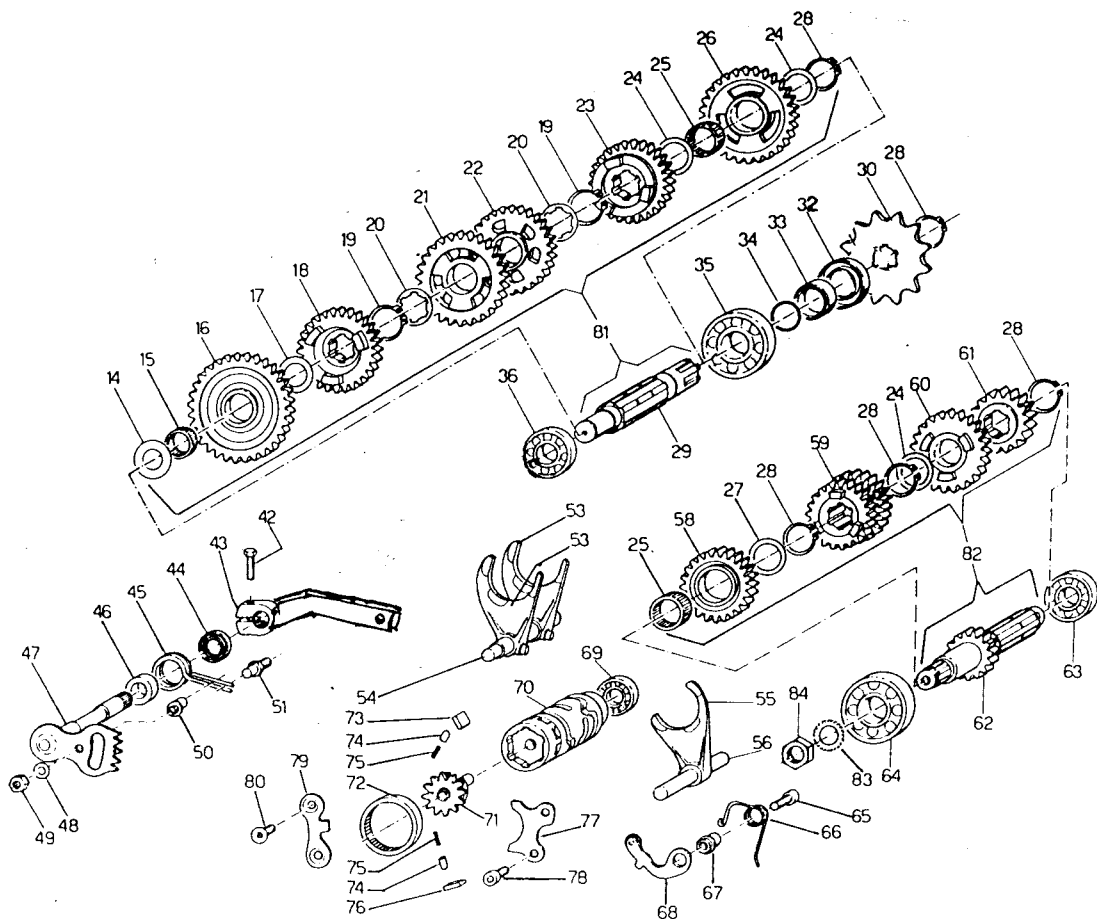

Pos N	Codice	Denominazione	Q.ta
14	48010	RASAMENTO	1
15	19011	GABBIA A RULLI 17.21.10	1
16		INGRANAGGIO A.S. 1a	1
17	48012	RASAMENTO 26.17.0,5	1
18		INGRANAGGIO A.S. 5a	1
19	49217	ANELLO SEEGER ALB. 22	2
20	48011	RASAMENTO SCANALATO 0,8	2
21		INGRANAGGIO A.S. 3a	1
22		INGRANAGGIO A.S. 4a	1
23		INGRANAGGIO A.S. 6a	1
24	48013	RASAMENTO 20.27.0,75	4
25	19012	GABBIA A RULLI 20.24.10	2
26		INGRANAGGIO A.S. 2a	1
28	49216	ANELLO SEEGER ALB. 20	5
29	40460	ALBERO SECONDARIO	1
30	40017	PIGNONE CATENA Z 17	1
32	04003	PARAOLIO ALBERO SEC. PIGN. CATENA	1
33	26002	DISTANZIALE PIGNONE CATENA	1
34	12019	ANELLO O RING PIGNONE CATENA	1
35	03010	CUSCINETTO PIGNONE CATENA	1
36	03009	CUSCINETTO A.SEC.	1
42	49441	VITE 6 X 20	1
43	43002	MOZZETTO CAMBIO KART CON LEVA	1