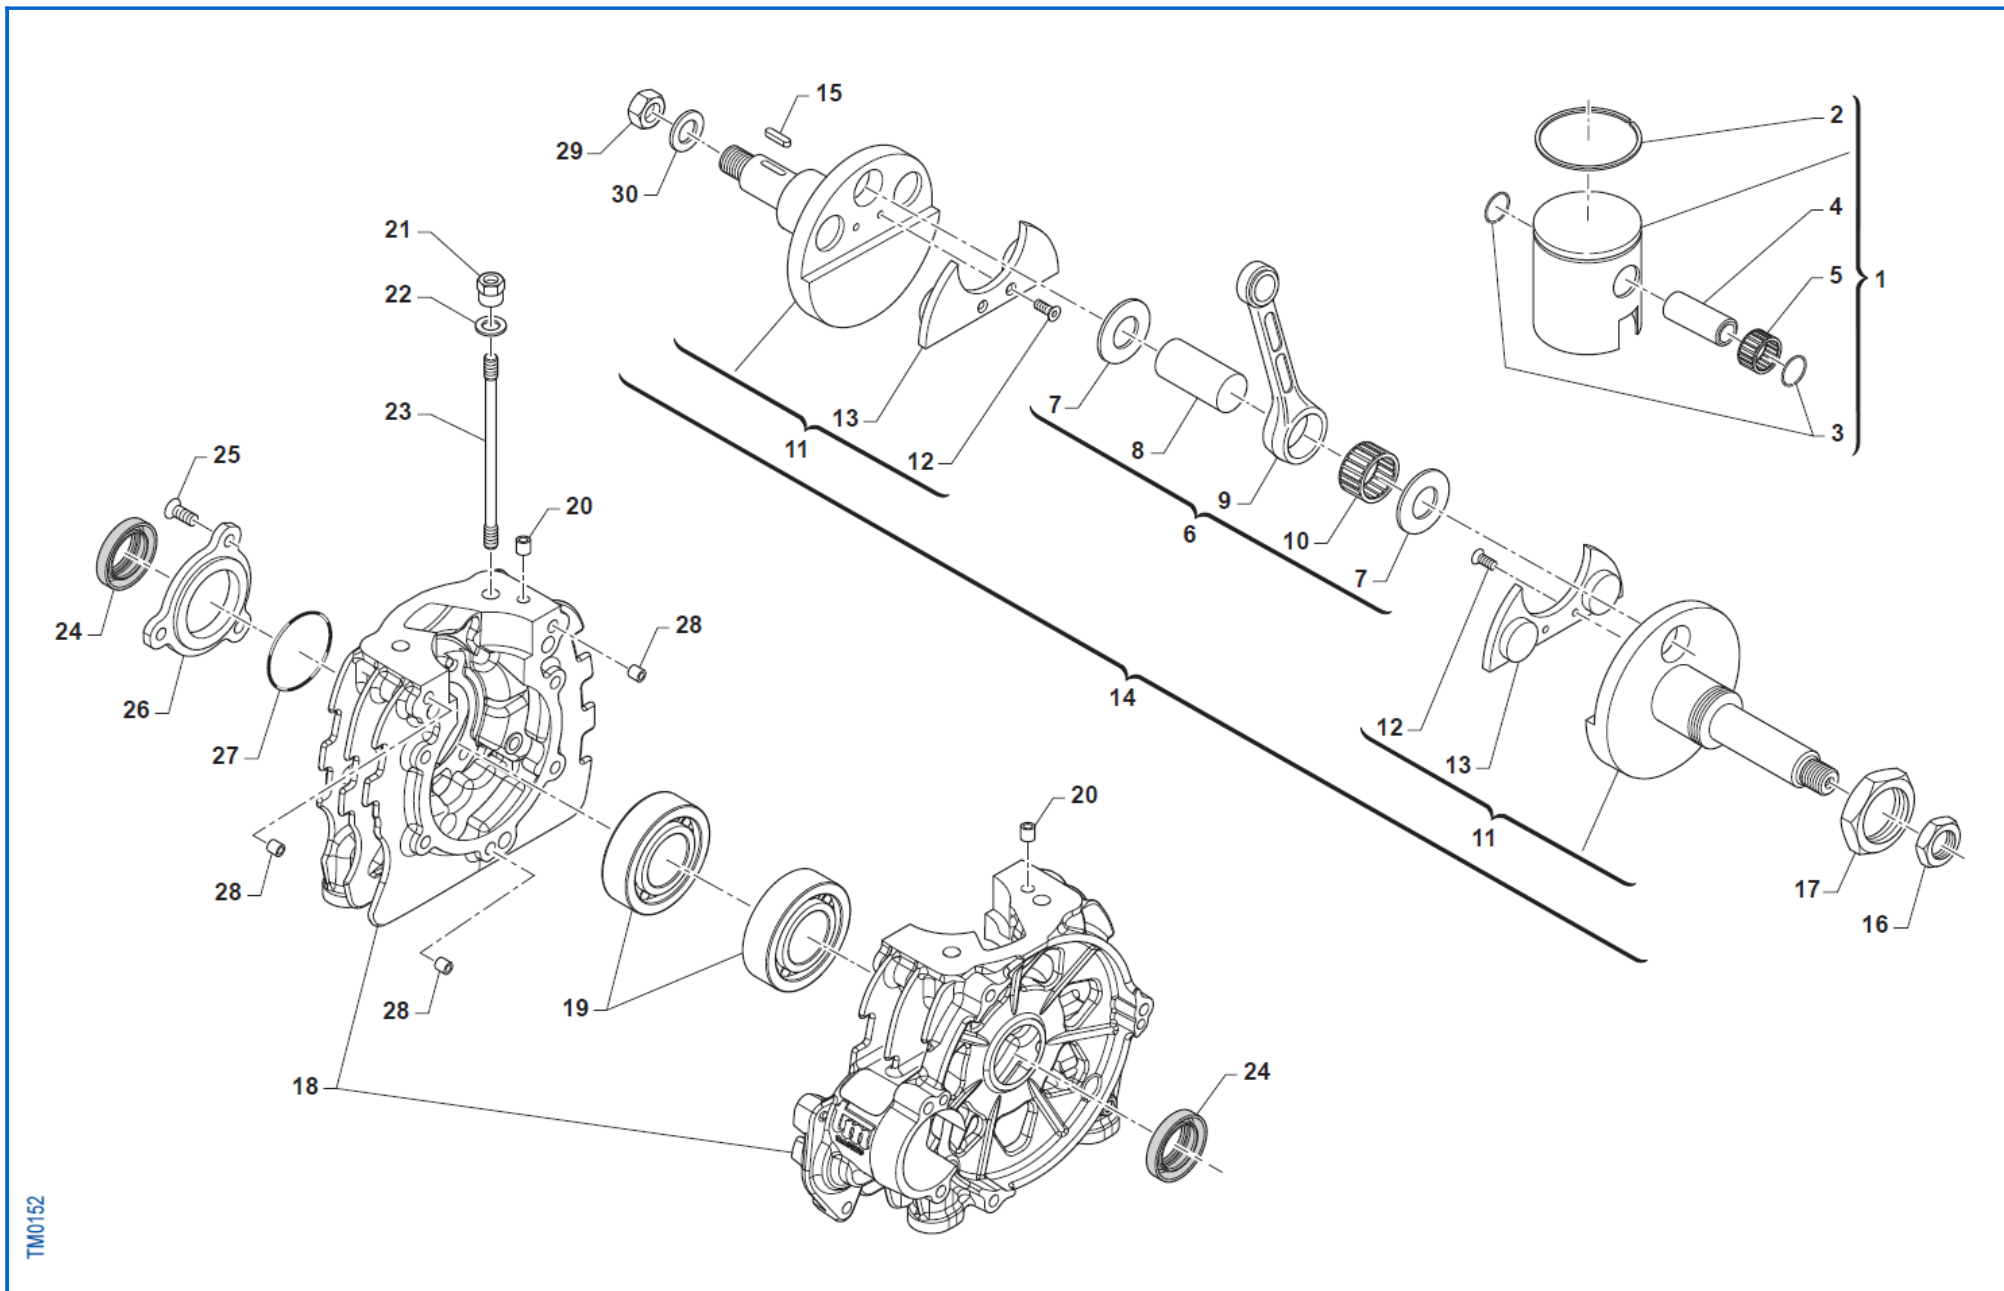

TM 60cc
TM 041-EM-51

CATALOGO RICAMBI – PARTS CATALOGUE

MINI2

www.tmracing.it

TM0152

POS.	CODICE	Q.tà - Q.ty	KZ-M1	NOTE	DESCRIZIONE	DESCRIPTION
1	10065.82	1		41,82	PISTONE	PISTON
	10065.84	-		41,84	PISTONE	PISTON
	10065.86	-		41,86	PISTONE	PISTON
	10065.87	-		41,87	PISTONE	PISTON
	10065.88	-		41,88	PISTONE	PISTON
	10065.89	-		41,89	PISTONE	PISTON
	10065.90	-		41,90	PISTONE	PISTON
	10065.91	-		41,91	PISTONE	PISTON
	10065.92	-		41,92	PISTONE	PISTON
	10065.93	-		41,93	PISTONE	PISTON
	10065.94	-		41,94	PISTONE	PISTON
	10065.95	-		41,95	PISTONE	PISTON
	10065.96	-		41,96	PISTONE	PISTON
	10065.97	-		41,97	PISTONE	PISTON
	10065.98	-		41,98	PISTONE	PISTON
	10065.99	-		41,99	PISTONE	PISTON
	10065.00	-		42,00	PISTONE	PISTON
2	11075.90	1			SEGMENTO 41,90 X 1,50 X 2,15 K	RING, PISTON
	11075.95	-			SEGMENTO 41,95 X 1,50 X 2,15 K	RING, PISTON
	11075.00	-			SEGMENTO 42,00 X 1,50 X 2,15 K	RING, PISTON
	11075.05	-			SEGMENTO 42,05 X 1,50 X 2,15 K	RING, PISTON
	11075.10	-			SEGMENTO 42,10 X 1,50 X 2,15 K	RING, PISTON
3	09017	2			ANELLINO	CLIP, PISTON
4	09018	1			SPINOTTO	PIN, PISTON
5	19068	1			GABBIA	BEARING, TOP END
6	18015	1	MINI2		BIELLA COMPLETA	CON ROD KIT
7	18026	2			RONDELLA ARGENTATA	WASHER, SILVER
8	18014	1	MINI2	18 X 39,5	ASSE ACCOPPIAMENTO	PIN
9	18012	1			BIELLA	CON ROD
10	17004	1			GABBIA ARGENTATA	SILVER BEARING