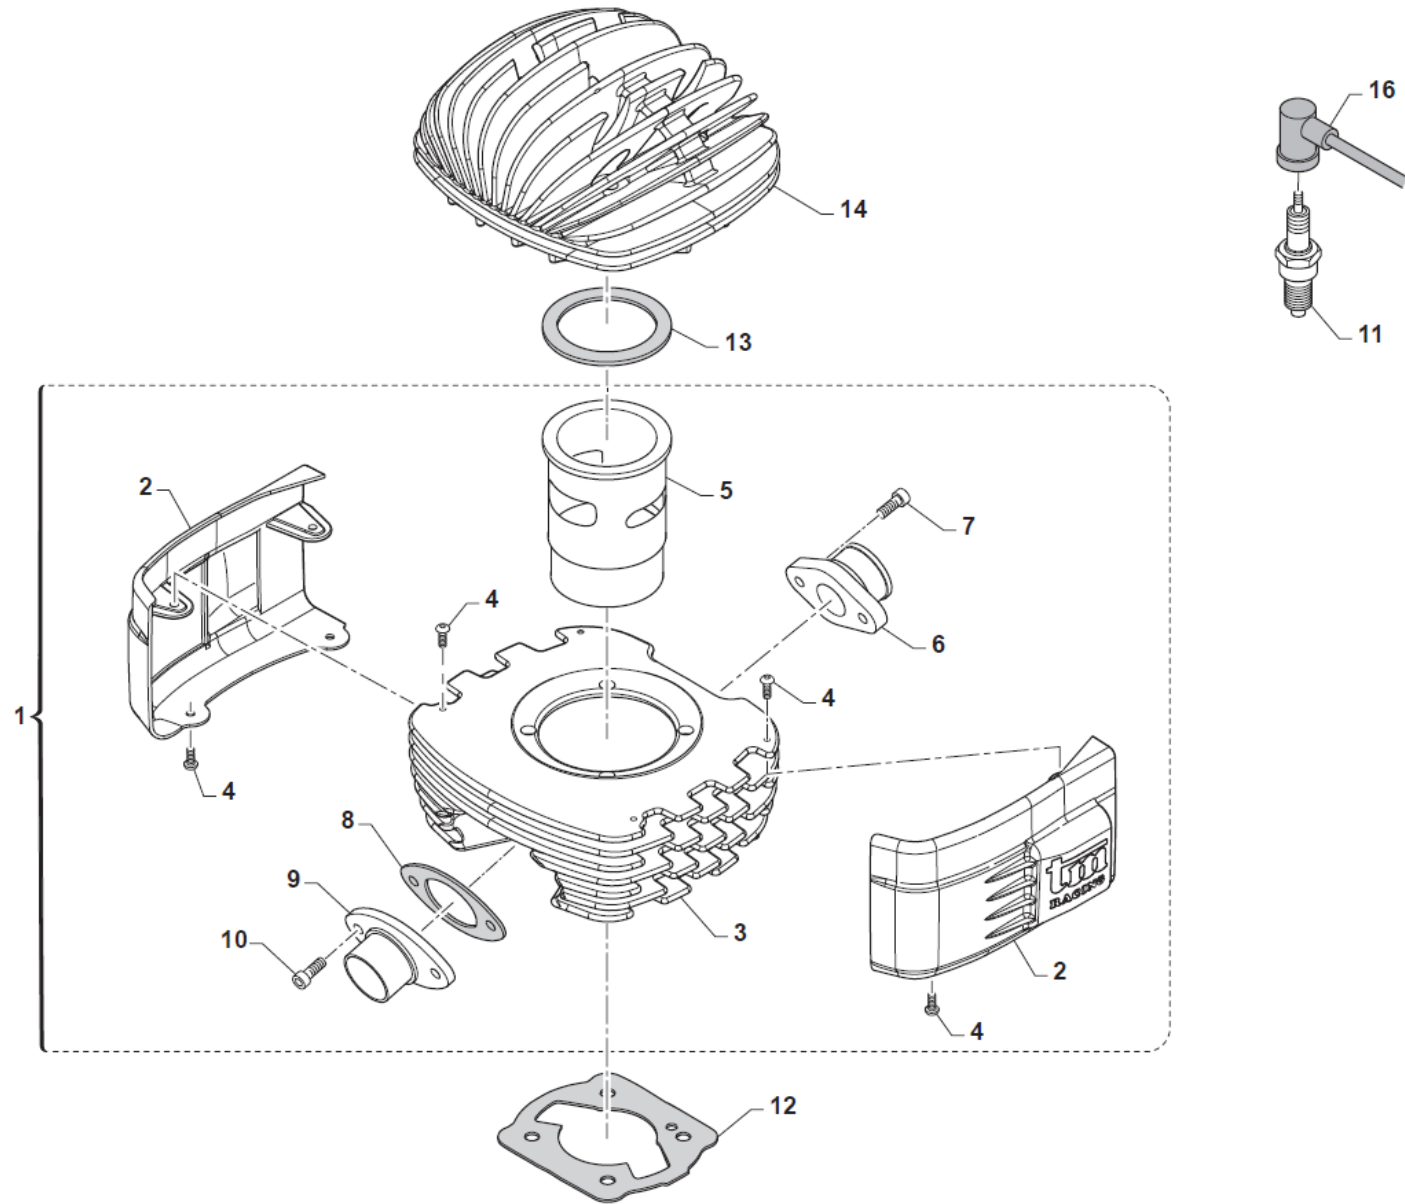

TM 60cc
TM 041-EM-51

CATALOGO RICAMBI – PARTS CATALOGUE

MINI2

www.tmracing.it

TM0152

POS.	CODICE	Q.tà - Q.ty	KZ-M1	NOTE	DESCRIZIONE	DESCRIPTION
1	10065.82	1		41,82	PISTONE	PISTON
	10065.84	-		41,84	PISTONE	PISTON
	10065.86	-		41,86	PISTONE	PISTON
	10065.87	-		41,87	PISTONE	PISTON
	10065.88	-		41,88	PISTONE	PISTON
	10065.89	-		41,89	PISTONE	PISTON
	10065.90	-		41,90	PISTONE	PISTON
	10065.91	-		41,91	PISTONE	PISTON
	10065.92	-		41,92	PISTONE	PISTON
	10065.93	-		41,93	PISTONE	PISTON
	10065.94	-		41,94	PISTONE	PISTON
	10065.95	-		41,95	PISTONE	PISTON
	10065.96	-		41,96	PISTONE	PISTON
	10065.97	-		41,97	PISTONE	PISTON
	10065.98	-		41,98	PISTONE	PISTON
	10065.99	-		41,99	PISTONE	PISTON
	10065.00	-		42,00	PISTONE	PISTON
2	11075.90	1			SEGMENTO 41,90 X 1,50 X 2,15 K	RING, PISTON
	11075.95	-			SEGMENTO 41,95 X 1,50 X 2,15 K	RING, PISTON
	11075.00	-			SEGMENTO 42,00 X 1,50 X 2,15 K	RING, PISTON
	11075.05	-			SEGMENTO 42,05 X 1,50 X 2,15 K	RING, PISTON
	11075.10	-			SEGMENTO 42,10 X 1,50 X 2,15 K	RING, PISTON
3	09017	2			ANELLINO	CLIP, PISTON
4	09018	1			SPINOTTO	PIN, PISTON
5	19068	1			GABBIA	BEARING, TOP END
6	18015	1	MINI2		BIELLA COMPLETA	CON ROD KIT
7	18026	2			RONDELLA ARGENTATA	WASHER, SILVER
8	18014	1	MINI2	18 X 39,5	ASSE ACCOPPIAMENTO	PIN
9	18012	1			BIELLA	CON ROD
10	17004	1			GABBIA ARGENTATA	SILVER BEARING