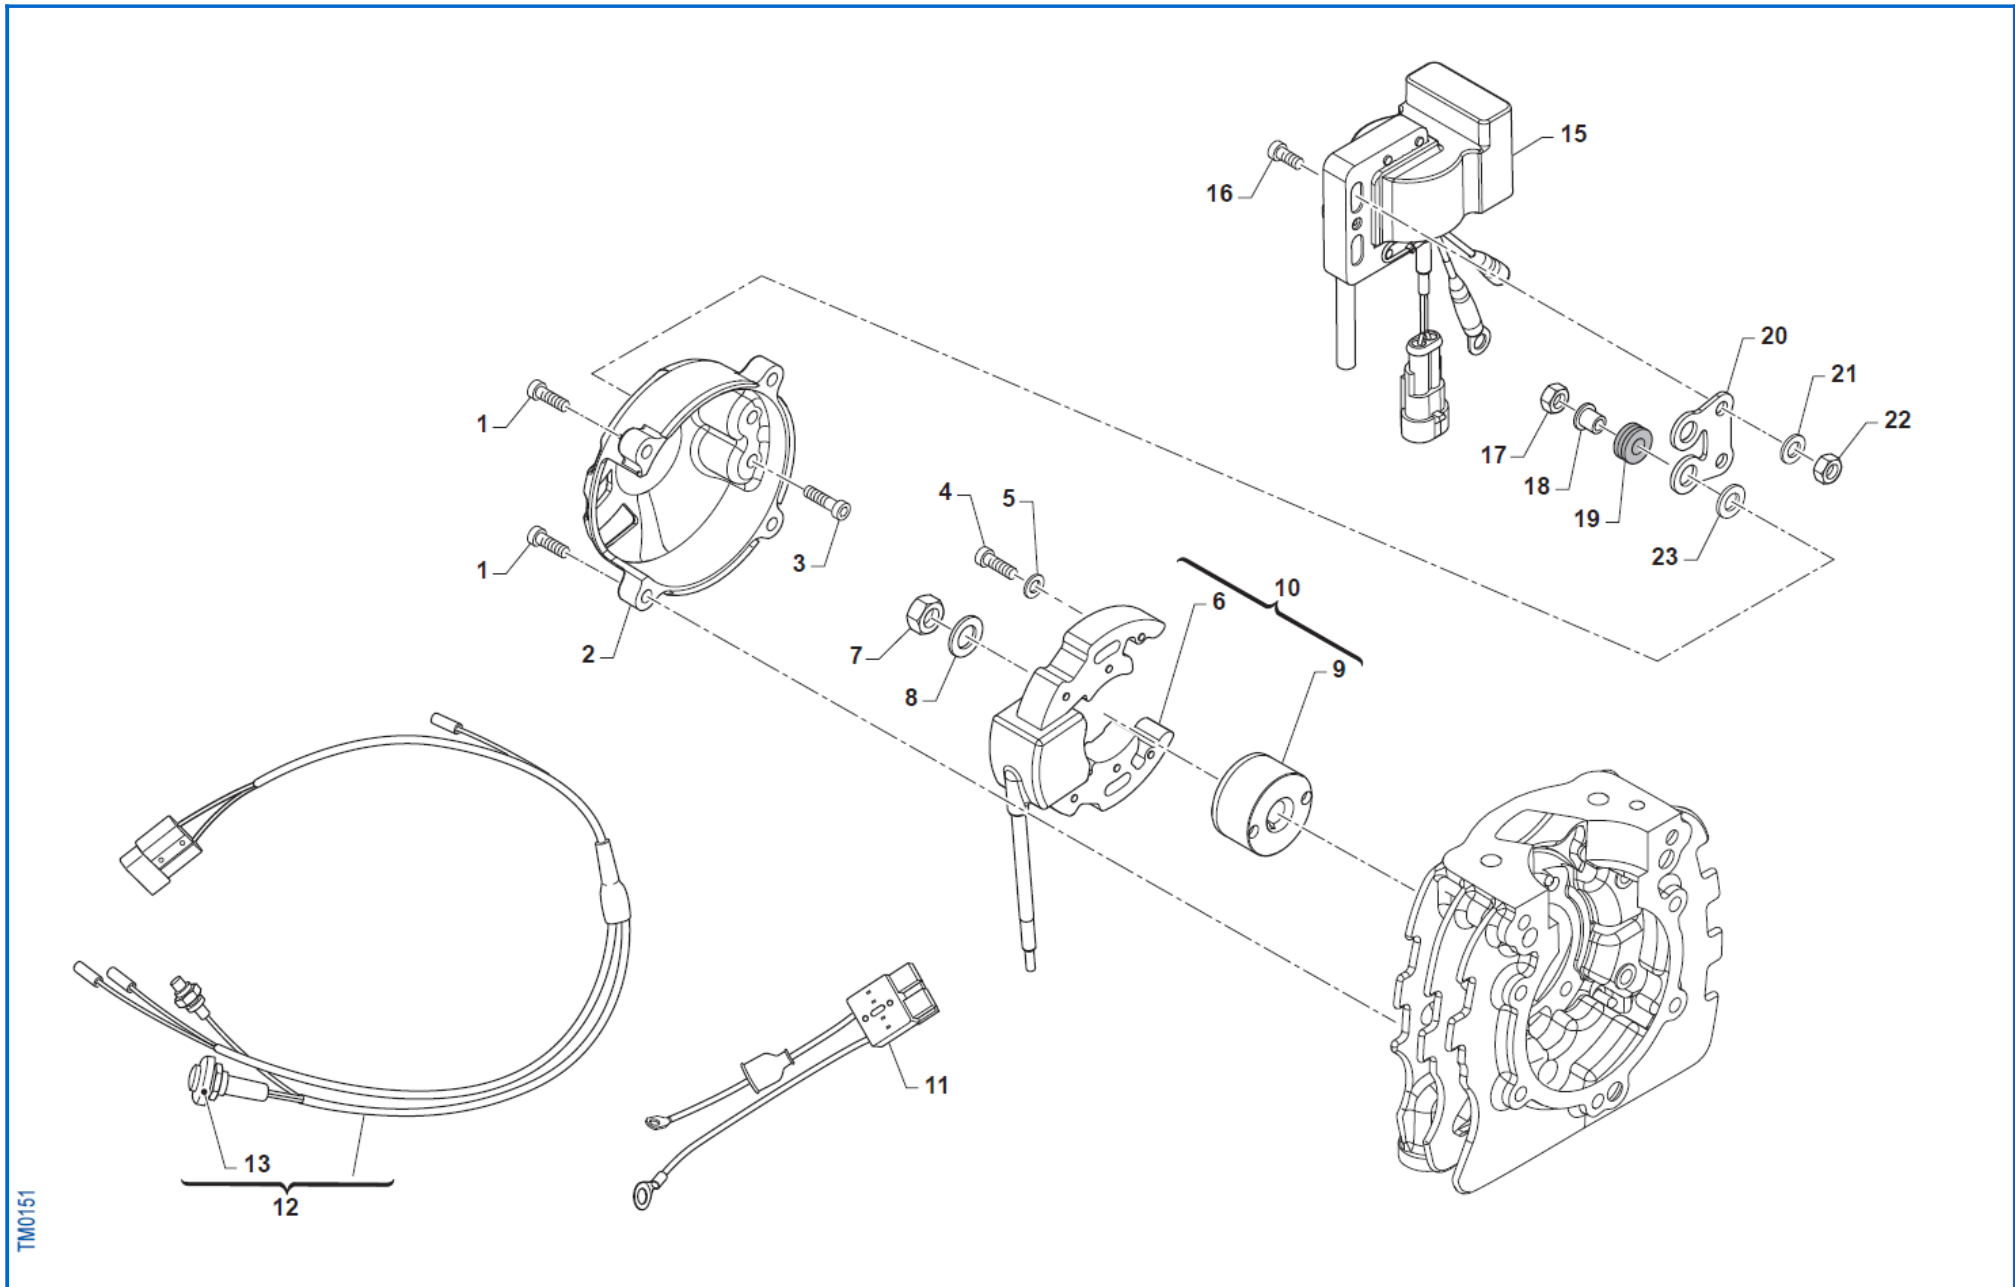

TM0151

POS.	CODICE	Q.tà - Q.ty	MINI2	NOTE	DESCRIZIONE	DESCRIPTION
1	49476	4			VITE TCEI 5 X 20	BOLT
2	30042	1	MINI2		COPERCHIO ACCENSIONE	COVER, IGNITION
3	49477	2		SELETTA	VITE TCEI 5 X 25	BOLT
4	49476	3		PVL	VITE TCEI 5 X 20	BOLT
	49477	3		SELETTA	VITE TCEI 5 X 25	BOLT
5	48007	3			RONDELLA	WASHER
6	15261	1	MINI2	PVL	STATORE PVL	STATOR PVL
	15266	1	MINI2	SELETTA	STATORE SELETTA	STATOR SELETTA
7	49180	1	MINI2	M 10 X 1	DADO ACCENSIONE	NUT, IGNITION
8	49181	1	MINI2	15,9 X 10 X 3,5	RONDELLA	WASHER
9	15262	1	MINI2	PVL	ROTORE PVL	ROTOR PVL
	15267	1	MINI2	SELETTA	ROTORE SELETTA	ROTOR SELETTA
10	15260	1	MINI2	PVL	ACCENSIONE PVL	INGNITION PVL
	15265	1	MINI2	SELETTA	ACCENSIONE SELETTA	INGNITION SELETTA
11	68195	1			CAVO STARTER + MOTORINO	CABLE, STARTER
12	68194	1			CABLAGGIO PRINCIPALE	MAIN WIRING
13	68087	1			PULSANTE	BUTTON
15	15263	1	MINI2	PVL	BOBINA PVL	COIL PVL
	15268	1	MINI2	SELETTA	BOBINA SELETTA	COIL SELETTA
16	49482	2	MINI2		VITE TCEI 6 X 14	BOLT
17	49701	2	MINI2		DADO M 5 FLANGIATO	NUT
18	F26498	2	MINI2		BOCCOLA	BUSH
19	21045	2	MINI2		GOMMINO	RUBBER
20	26177	1	MINI2		PIASTRINO	PLATE
21	49603	2	MINI2		RONDELLA	WASHER
22	49637	2	MINI2		DADO M6 BASSO AUT.	NUT
23	49602	2	MINI2		RONDELLA	WASHER