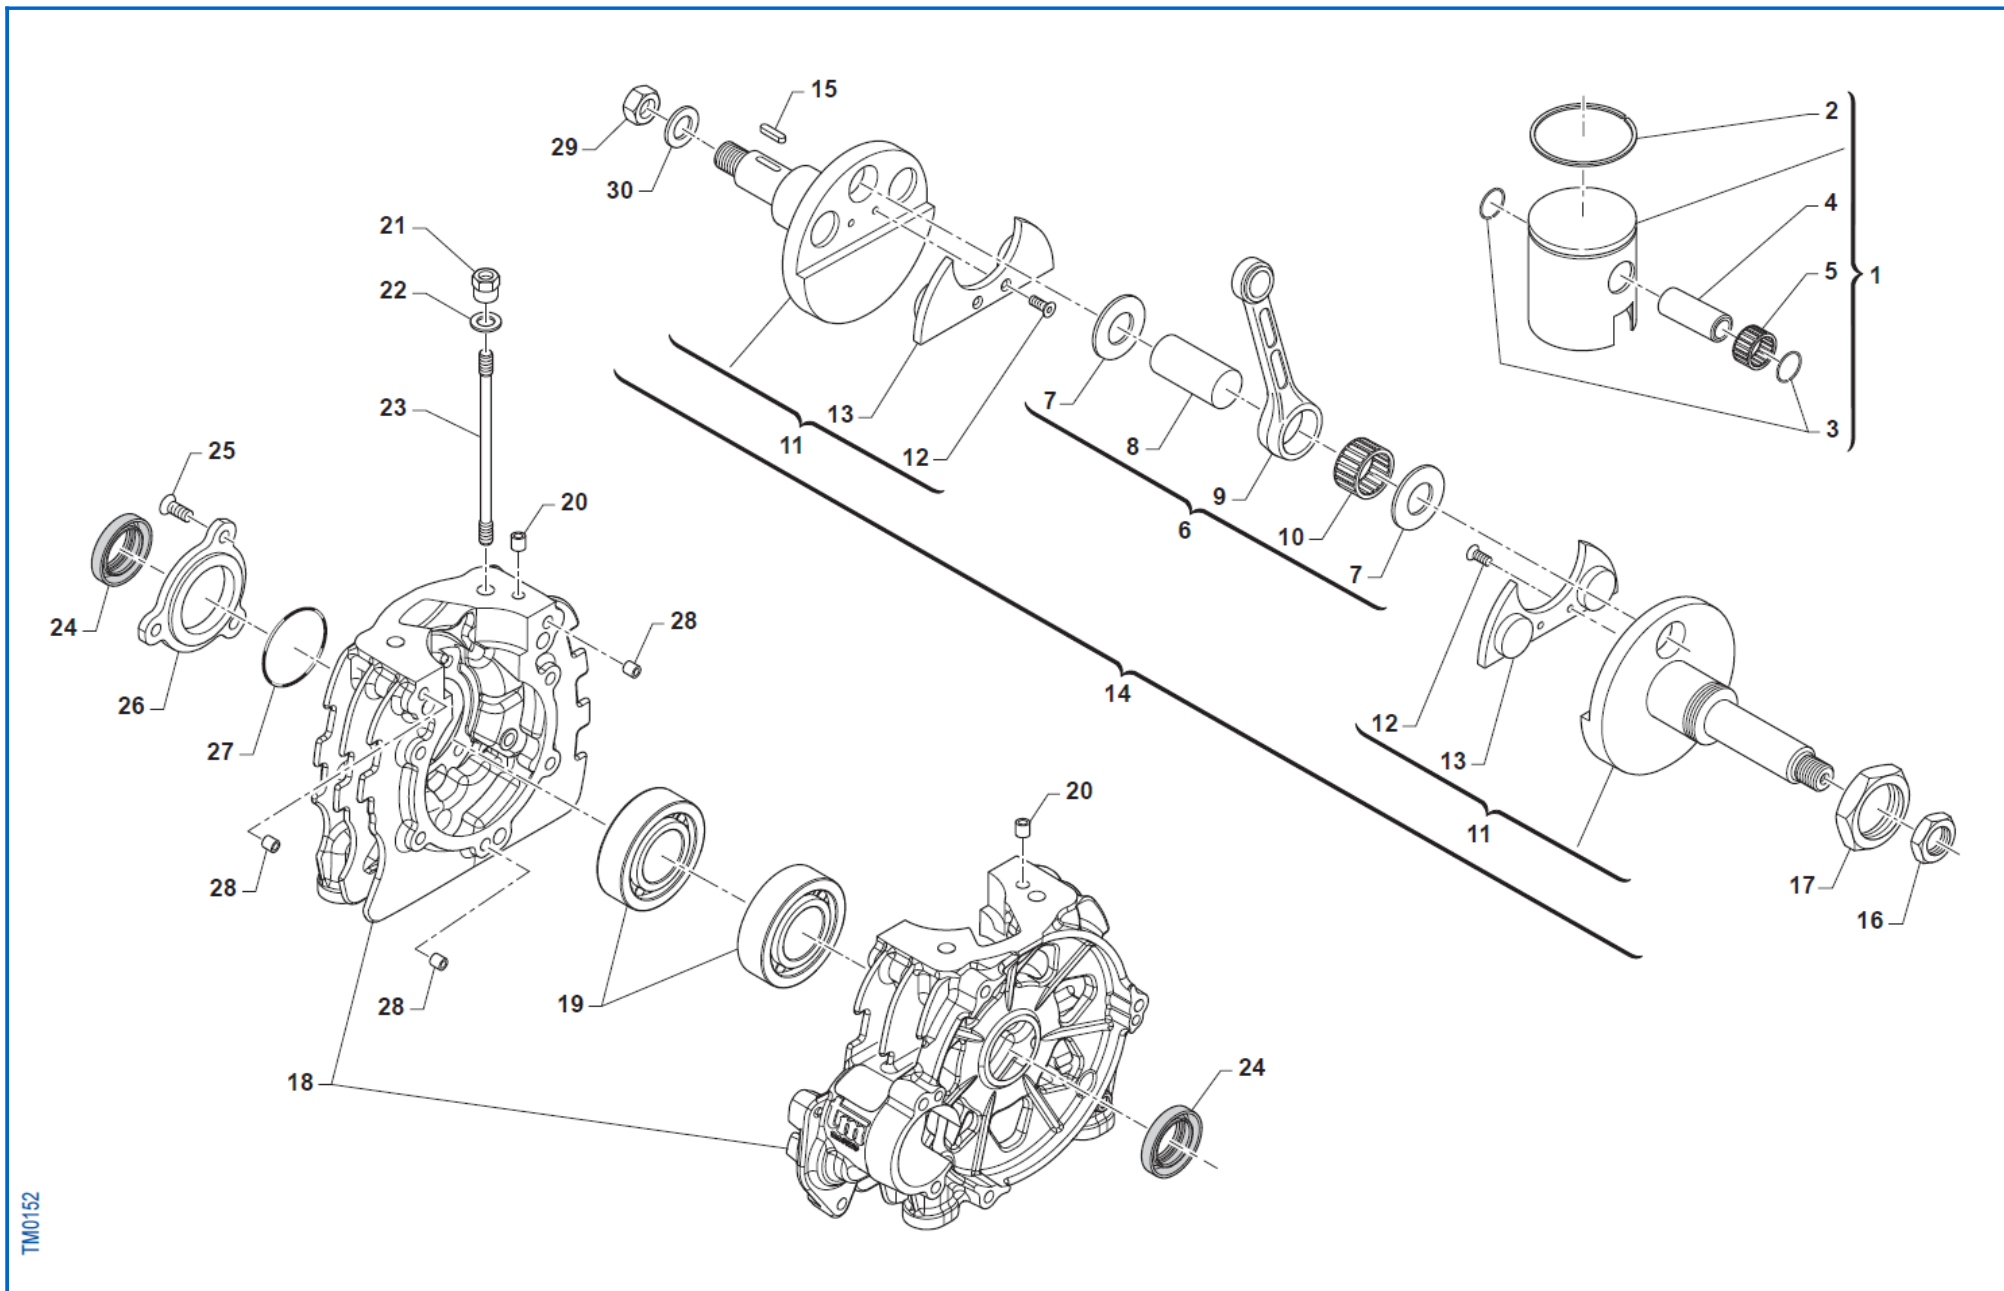

TM 60cc
TM 041-EM-51

CATALOGO RICAMBI – PARTS CATALOGUE

MINI2

www.tmracing.it

TM0152

POS.	CODICE	Q.tà - Q.ty	KZ-M1	NOTE	DESCRIZIONE	DESCRIPTION
1	10065.82	1		41,82	PISTONE	PISTON
	10065.84	-		41,84	PISTONE	PISTON
	10065.86	-		41,86	PISTONE	PISTON
	10065.87	-		41,87	PISTONE	PISTON
	10065.88	-		41,88	PISTONE	PISTON
	10065.89	-		41,89	PISTONE	PISTON
	10065.90	-		41,90	PISTONE	PISTON
	10065.91	-		41,91	PISTONE	PISTON
	10065.92	-		41,92	PISTONE	PISTON
	10065.93	-		41,93	PISTONE	PISTON
	10065.94	-		41,94	PISTONE	PISTON
	10065.95	-		41,95	PISTONE	PISTON
	10065.96	-		41,96	PISTONE	PISTON
	10065.97	-		41,97	PISTONE	PISTON
	10065.98	-		41,98	PISTONE	PISTON
	10065.99	-		41,99	PISTONE	PISTON
	10065.00	-		42,00	PISTONE	PISTON
2	11075.90	1			SEGMENTO 41,90 X 1,50 X 2,15 K	RING, PISTON
	11075.95	-			SEGMENTO 41,95 X 1,50 X 2,15 K	RING, PISTON
	11075.00	-			SEGMENTO 42,00 X 1,50 X 2,15 K	RING, PISTON
	11075.05	-			SEGMENTO 42,05 X 1,50 X 2,15 K	RING, PISTON
	11075.10	-			SEGMENTO 42,10 X 1,50 X 2,15 K	RING, PISTON
3	09017	2			ANELLINO	CLIP, PISTON
4	09018	1			SPINOTTO	PIN, PISTON
5	19068	1			GABBIA	BEARING, TOP END
6	18015	1	MINI2		BIELLA COMPLETA	CON ROD KIT
7	18026	2			RONDELLA ARGENTATA	WASHER, SILVER
8	18014	1	MINI2	18 X 39,5	ASSE ACCOPPIAMENTO	PIN
9	18012	1			BIELLA	CON ROD
10	17004	1			GABBIA ARGENTATA	SILVER BEARING