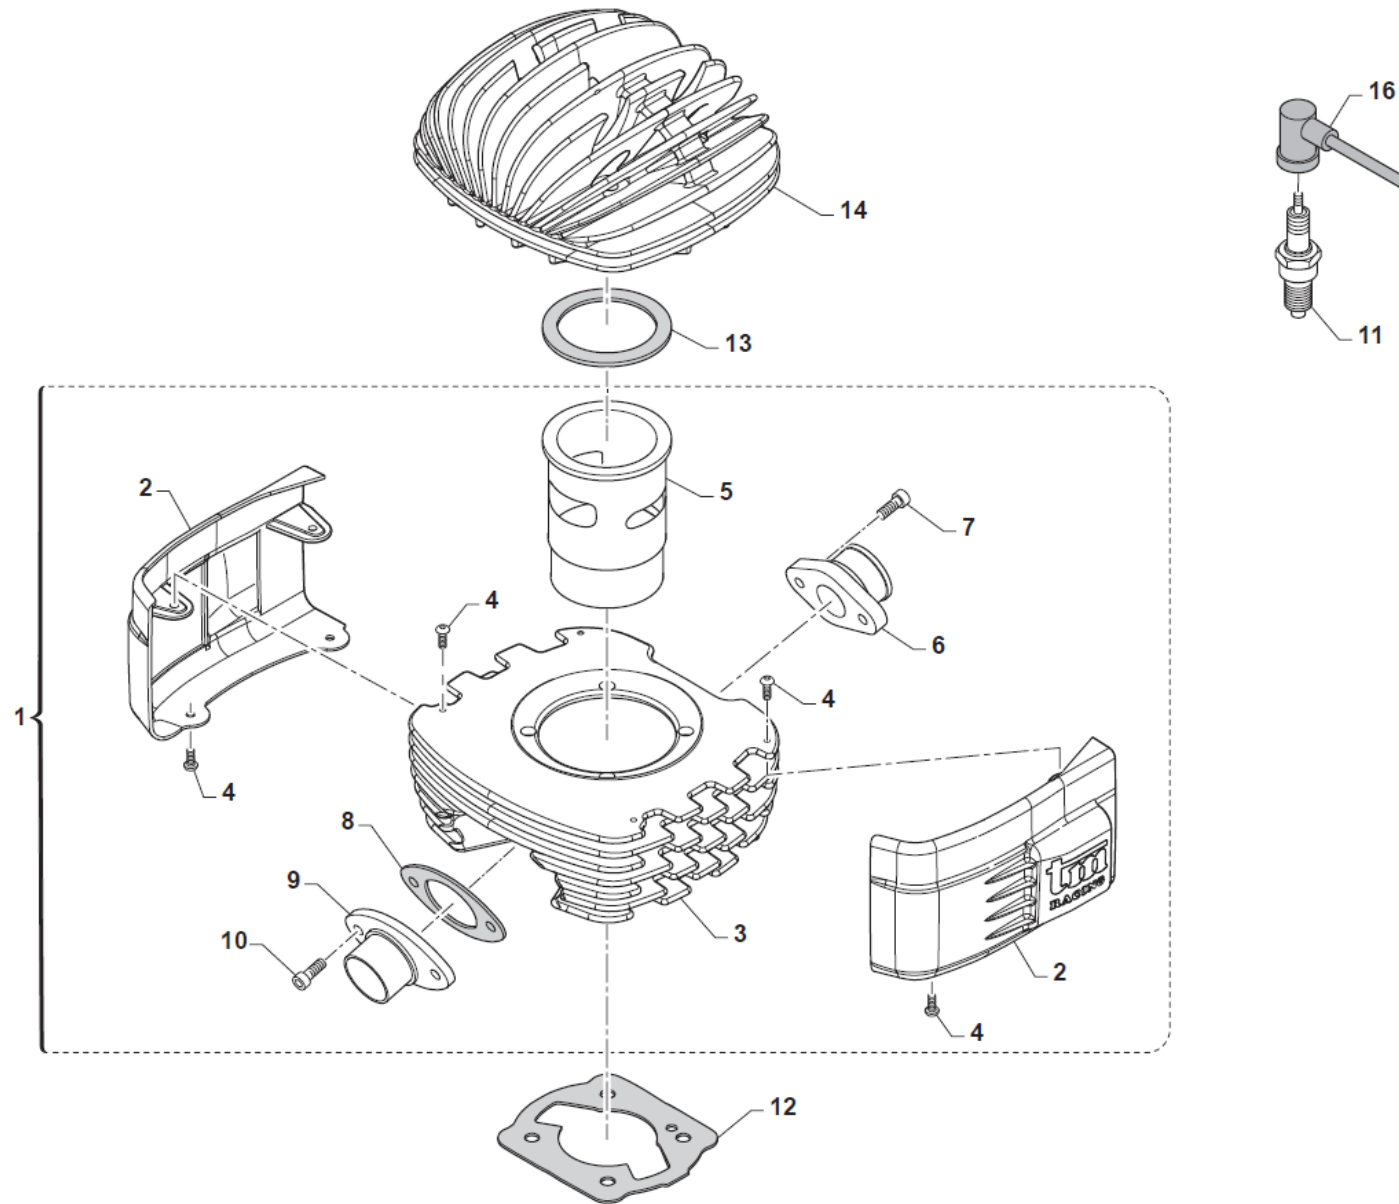

**TM 60cc**  
**TM 041-EM-51**

CATALOGO RICAMBI – PARTS CATALOGUE

**MINI2**

[www.tmracing.it](http://www.tmracing.it)

TM0148

POS.	CODICE	Q.tà - Q.ty	MINI2	NOTE	DESCRIZIONE	DESCRIPTION
1	01573	1	MINI2		CILINDRO COMPLETO	CYLINDER ASSY
2	67293	1	MINI2		CONVOGLIATORI, COPPIA	AIR CONVEYORS, SET
3	-----	1	MINI2		NON DISPONIBILE COME RICAMBIO	NOT AVAILABLE AS SPARE PART
4	49556	8			VITE TCBE 4 X 10	BOLT
5	001005.2	1	MINI2		CANNA CILINDRO	LINER
6	13102	1			COLLETTORE ASPIRAZIONE	MANIFOLD, INTAKE
7	49484	2			VITE TCEI 6 x 20	BOLT
8	05056	1			GUARNIZIONE	GASKET
9	13103	1			COLLETTORE SCARICO	MANIFOLD, EXHAUST
10	49483	2			VITE TCEI 6 x 16	BOLT
11	15220	1			PIPETTA CANDELA	CAP, SPARK PLUG
12	05054.05	1			GUARN. B/CIL 60CC 0,05	GASKET 0,05
	05054.10	1			GUARN. B/CIL 60CC 0,10	GASKET 0,10
	05054.20	1			GUARN. B/CIL 60CC 0,20	GASKET 0,20
	05054.30	1			GUARN. B/CIL 60CC 0,30	GASKET 0,30
13	05055.03	1			GUARN. TESTA 60CC 0,03	GASKET 0,03
	05055.05	1			GUARN. TESTA 60CC 0,05	GASKET 0,05
	05055.10	1			GUARN. TESTA 60CC 0,10	GASKET 0,10
	05055.20	1			GUARN. TESTA 60CC 0,20	GASKET 0,20
14	02056	1			TESTA	HEAD
15	06012	1			CANDELA NGK BR 10 EG	SPARK PLUG