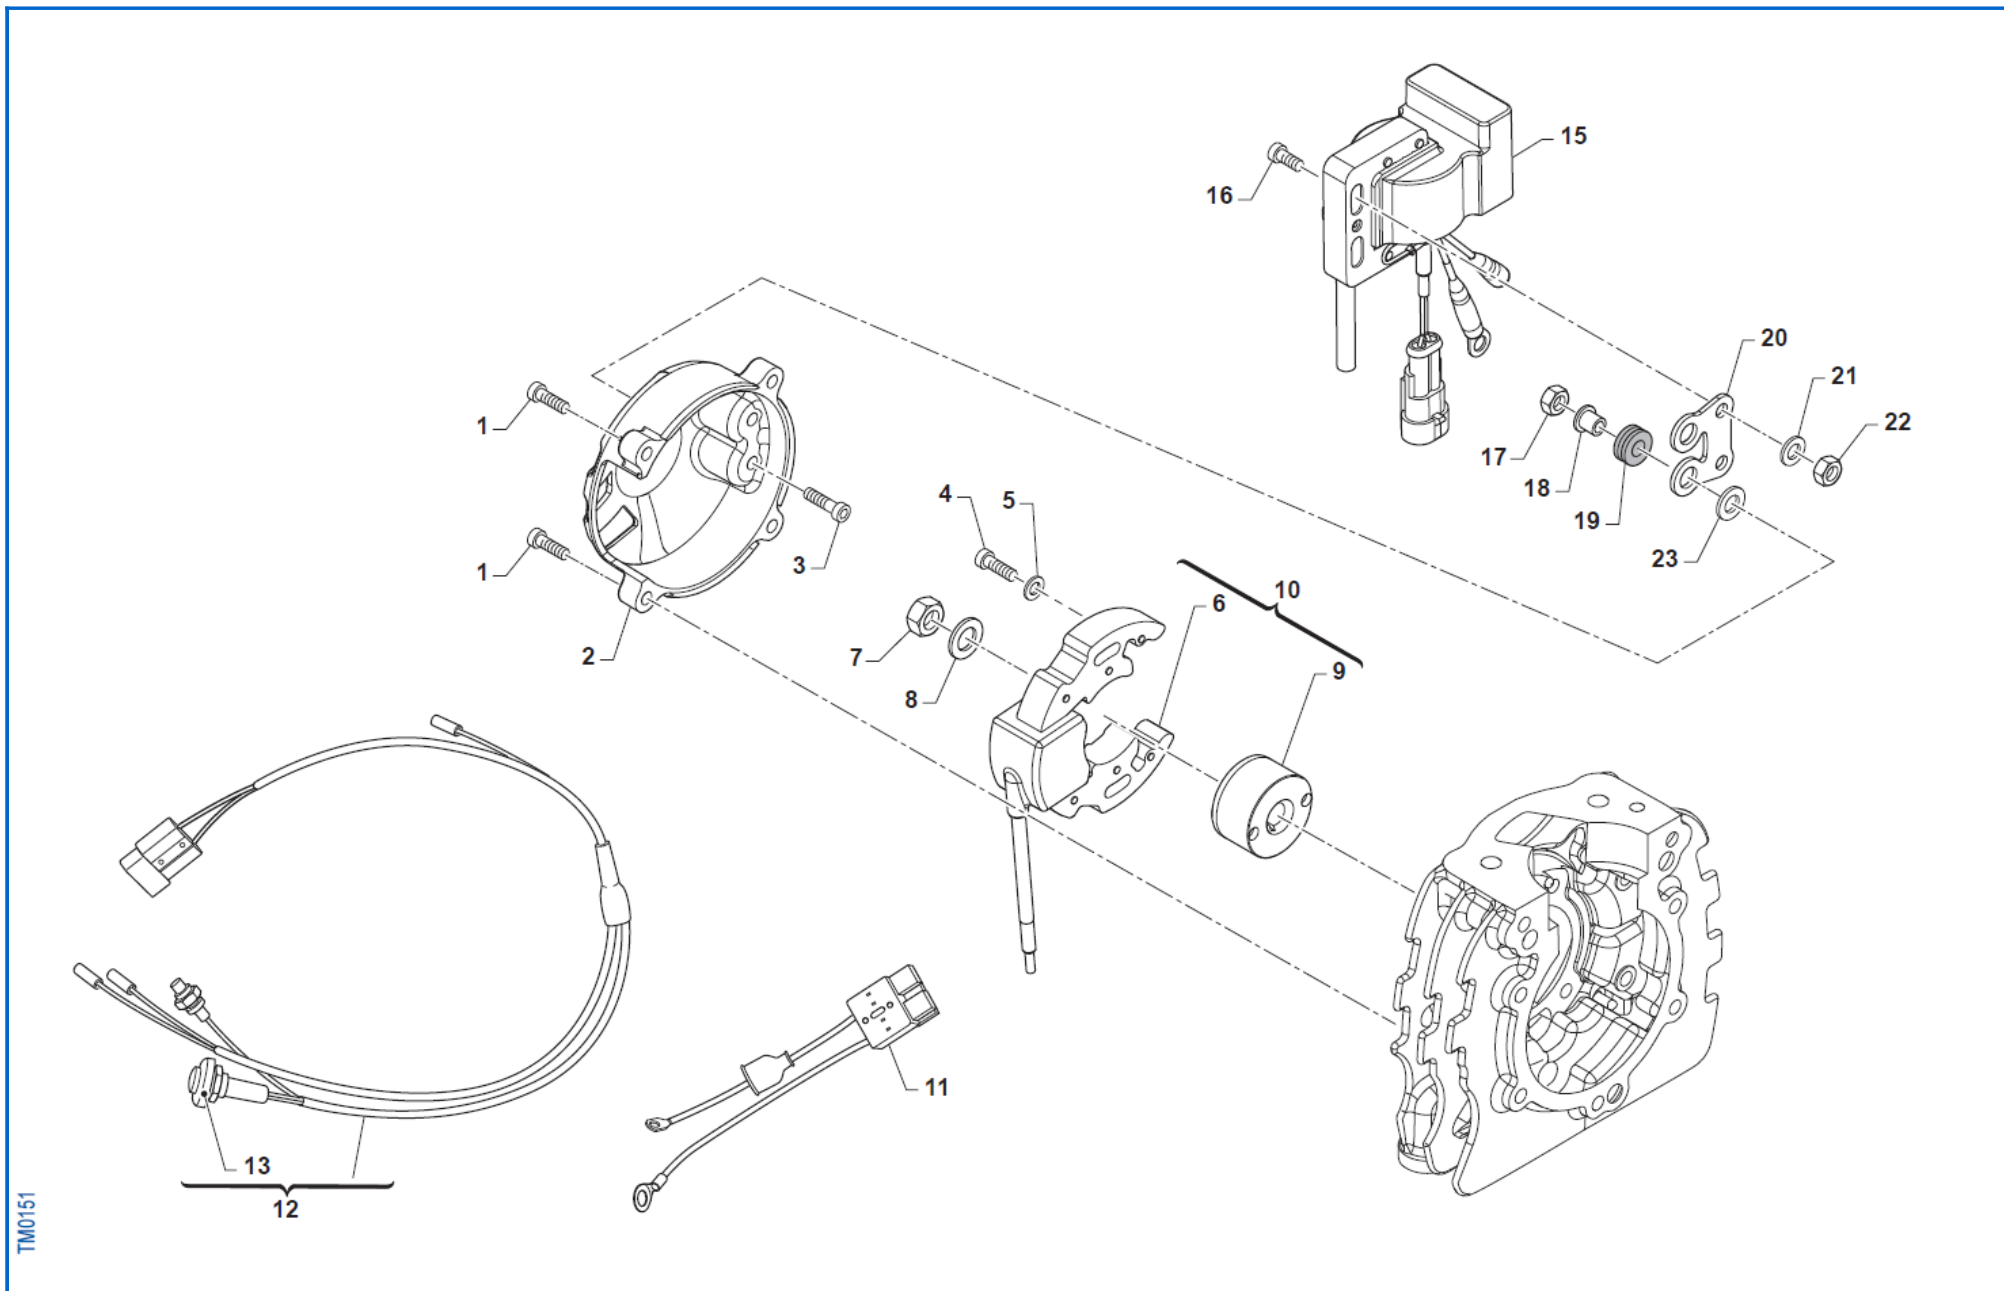

TM0149

POS.	CODICE	Q.tà - Q.ty	MINI2	NOTE	DESCRIZIONE	DESCRIPTION
1	68096	1			MOTORINO AVVIAMENTO	ENGINE STARTER
2	49484	2			VITE TCEI 6 x 20	BOLT
3	49603	2			RONDELLA 6 x 12	WASHER
4	19027	1		HK 0808	GABBIA	NEEDLE BEARING
5	19037	1			BOCCOLA	BUSH
6	48057	2		16 X 8 X 0,5	RASAMENTO	
7	68095	1			BENDIX	BENDIX
8	30160	1			COPERCHIO BENDIX	COVER, BENDIX
9	490485	2			VITE TCEI 6 X 25	BOLT
10	35570	1			CORONA AVVIAMENTO Z 63	GEAR, STARTER 63 T
11	35525.044	1			SPINA ROTORE	PIN, CLUTCH ROTOR
12	35517	1		32 X 16 X 1,5	MOLLA A TAZZA	WASHER
13	49086	1		M 16 X 1 (SX   LH)	DADO	NUT
14	35525.043	1			ROTORE FRIZIONE	ROTOR, CLUTCH
15	35525.042	3			VITE	BOLT
17	35569	1			CAMPANA + PIGNONE Z 11 P 219	
	35569.1	1			CAMPANA + PIGNONE Z 10 P 219	
	35569.11	1		SMALL CHAIN	CAMPANA + PIGNONE Z 11 P 215	
	35569.10	1		SMALL CHAIN	CAMPANA + PIGNONE Z 10 P 215	
18	19067	1		12 X 15 X 17,5	GABBIA A RULLI	NEEDLE BEARING
19	35513	1			RONDELLA	WASHER
20	49076	1		M 10 X 1	DADO	NUT
21	30039	1			COPERCHIO FRIZIONE	COVER, CLUTCH
22	49484	3			VITE TCEI 6 x 20	BOLT
23	21065	2		M6/F6 20X25 H16	SILENT BLOCK	SILENT BLOCK
24	C11023	1			POMPA BENZINA	FUEL PUMP
25	49552	2			VITE	BOLT