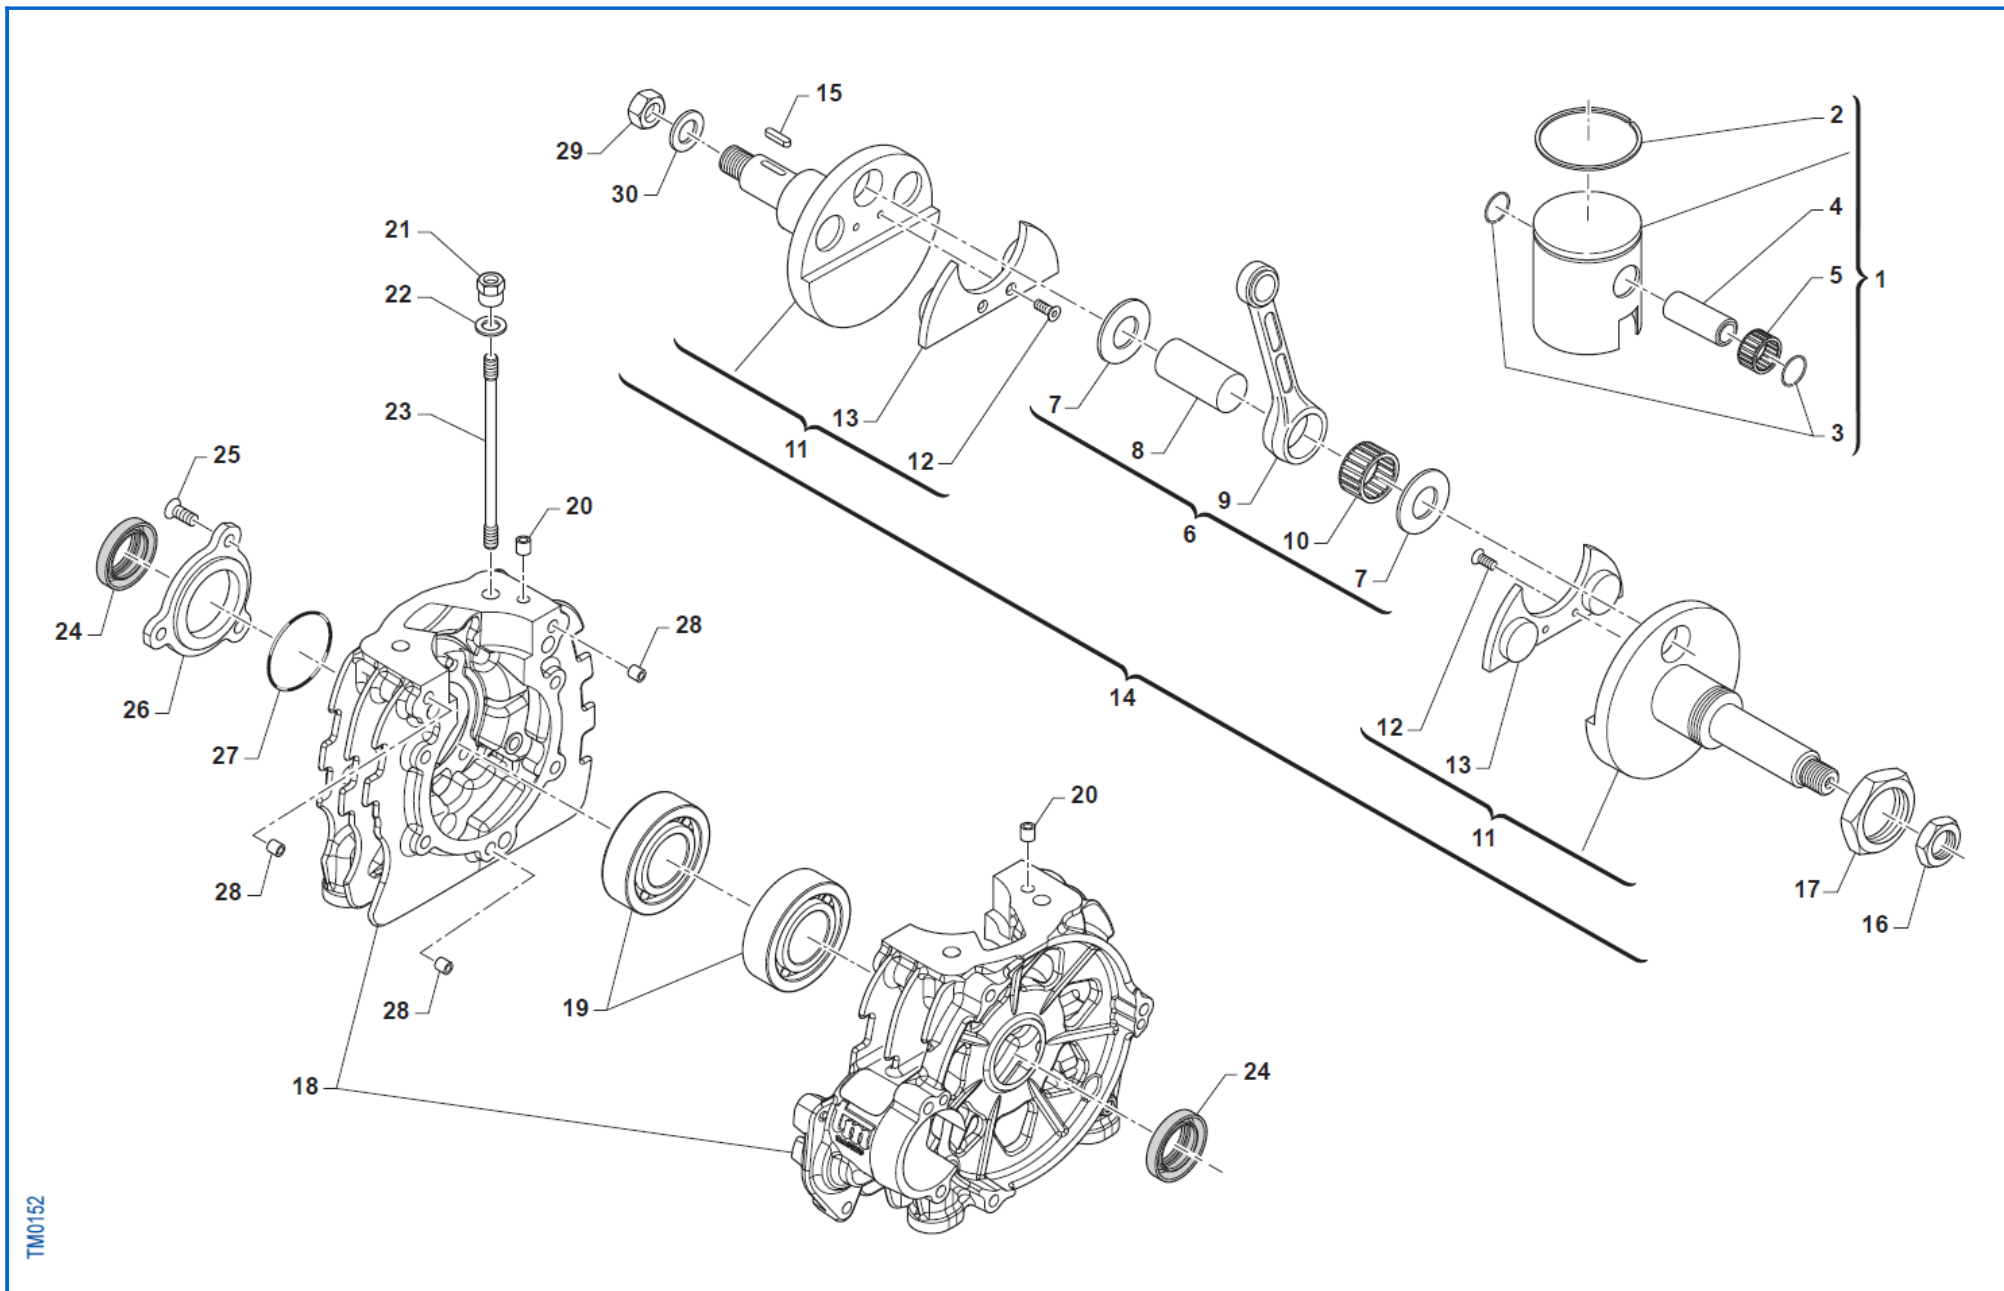

TM0152

POS.	CODICE	Q.tà - Q.ty	KZ-M1	NOTE	DESCRIZIONE	DESCRIPTION
1	10065.82	1		41,82	PISTONE	PISTON
	10065.84	-		41,84	PISTONE	PISTON
	10065.86	-		41,86	PISTONE	PISTON
	10065.87	-		41,87	PISTONE	PISTON
	10065.88	-		41,88	PISTONE	PISTON
	10065.89	-		41,89	PISTONE	PISTON
	10065.90	-		41,90	PISTONE	PISTON
	10065.91	-		41,91	PISTONE	PISTON
	10065.92	-		41,92	PISTONE	PISTON
	10065.93	-		41,93	PISTONE	PISTON
	10065.94	-		41,94	PISTONE	PISTON
	10065.95	-		41,95	PISTONE	PISTON
	10065.96	-		41,96	PISTONE	PISTON
	10065.97	-		41,97	PISTONE	PISTON
	10065.98	-		41,98	PISTONE	PISTON
	10065.99	-		41,99	PISTONE	PISTON
	10065.00	-		42,00	PISTONE	PISTON
2	11075.90	1			SEGMENTO 41,90 X 1,50 X 2,15 K	RING, PISTON
	11075.95	-			SEGMENTO 41,95 X 1,50 X 2,15 K	RING, PISTON
	11075.00	-			SEGMENTO 42,00 X 1,50 X 2,15 K	RING, PISTON
	11075.05	-			SEGMENTO 42,05 X 1,50 X 2,15 K	RING, PISTON
	11075.10	-			SEGMENTO 42,10 X 1,50 X 2,15 K	RING, PISTON
3	09017	2			ANELLINO	CLIP, PISTON
4	09018	1			SPINOTTO	PIN, PISTON
5	19068	1			GABBIA	BEARING, TOP END
6	18015	1	MINI2		BIELLA COMPLETA	CON ROD KIT
7	18026	2			RONDELLA ARGENTATA	WASHER, SILVER
8	18014	1	MINI2	18 X 39,5	ASSE ACCOPPIAMENTO	PIN
9	18012	1			BIELLA	CON ROD
10	17004	1			GABBIA ARGENTATA	SILVER BEARING