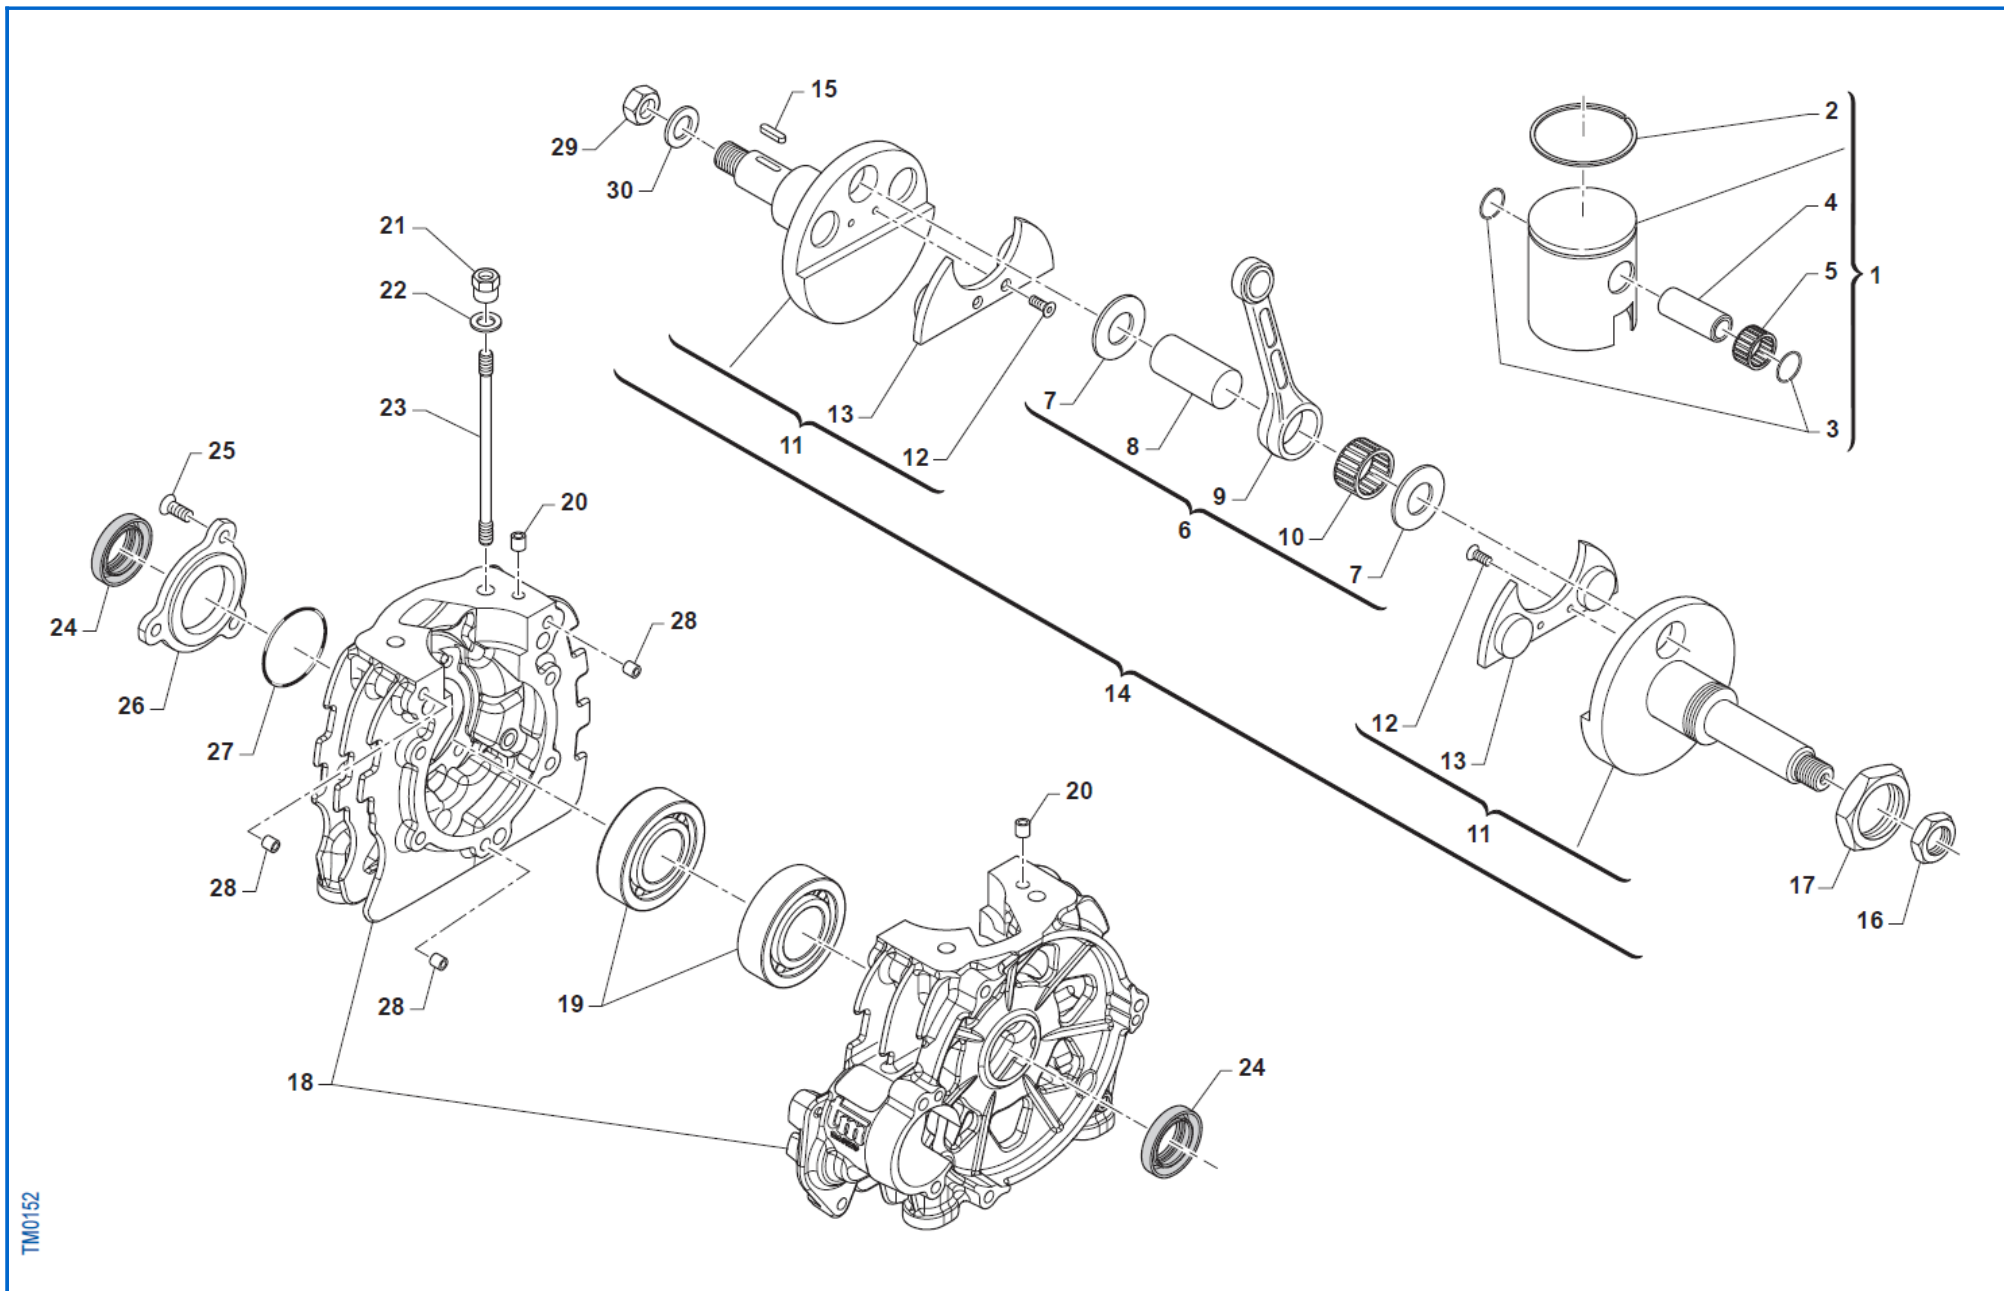

TM0152

POS.	CODICE	Q.tà - Q.ty	KZ-M1	NOTE	DESCRIZIONE	DESCRIPTION
1	10065.82	1		41,82	PISTONE	PISTON
	10065.84	-		41,84	PISTONE	PISTON
	10065.86	-		41,86	PISTONE	PISTON
	10065.87	-		41,87	PISTONE	PISTON
	10065.88	-		41,88	PISTONE	PISTON
	10065.89	-		41,89	PISTONE	PISTON
	10065.90	-		41,90	PISTONE	PISTON
	10065.91	-		41,91	PISTONE	PISTON
	10065.92	-		41,92	PISTONE	PISTON
	10065.93	-		41,93	PISTONE	PISTON
	10065.94	-		41,94	PISTONE	PISTON
	10065.95	-		41,95	PISTONE	PISTON
	10065.96	-		41,96	PISTONE	PISTON
	10065.97	-		41,97	PISTONE	PISTON
	10065.98	-		41,98	PISTONE	PISTON
	10065.99	-		41,99	PISTONE	PISTON
	10065.00	-		42,00	PISTONE	PISTON
2	11075.90	1			SEGMENTO 41,90 X 1,50 X 2,15 K	RING, PISTON
	11075.95	-			SEGMENTO 41,95 X 1,50 X 2,15 K	RING, PISTON
	11075.00	-			SEGMENTO 42,00 X 1,50 X 2,15 K	RING, PISTON
	11075.05	-			SEGMENTO 42,05 X 1,50 X 2,15 K	RING, PISTON
	11075.10	-			SEGMENTO 42,10 X 1,50 X 2,15 K	RING, PISTON
3	09017	2			ANELLINO	CLIP, PISTON
4	09018	1			SPINOTTO	PIN, PISTON
5	19068	1			GABBIA	BEARING, TOP END
6	18015	1	MINI2		BIELLA COMPLETA	CON ROD KIT
7	18026	2			RONDELLA ARGENTATA	WASHER, SILVER
8	18014	1	MINI2	18 X 39,5	ASSE ACCOPPIAMENTO	PIN
9	18012	1			BIELLA	CON ROD
10	17004	1			GABBIA ARGENTATA	SILVER BEARING